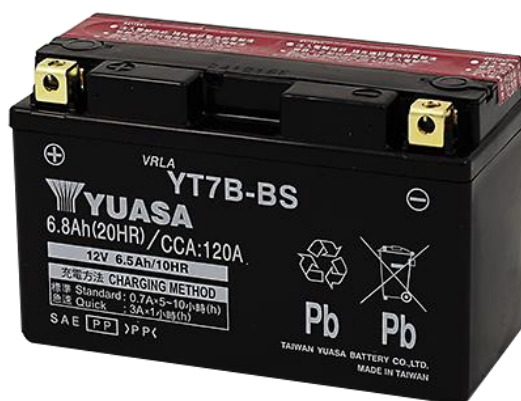

YT7B-BS

產品特色 Product Features

- 壽命長。
Long lifespan.
- 極穩定的循環充放電能力。
Ultra stable re/discharge
- 更好的冷啟動力。
Better cold starts.
- 防電解液外溢。
Anti-spill.
- 完全免保養。
Maintenance free.

技術資料 Technical Information

- | | |
|---|---|
| <ul style="list-style-type: none"> ☞ 公稱電壓 Nominal Voltage : 12V ☞ 公稱容量
Nominal Capacity : 6.5AH / 10HR (25°C) ☞ 重量 Weight(Approx.) : 約 2.5Kg ☞ 充電電流 Charge Current : 0.65A (25°C) | <ul style="list-style-type: none"> ☞ 尺寸 Dimension
長度 Length : 150mm
寬度 Width : 65mm
總高 Overall Height : 93mm ☞ 冷凍曲軸啟動電流
Cold Cranking Amps(CCA) : 120A(-18°C) |
|---|---|